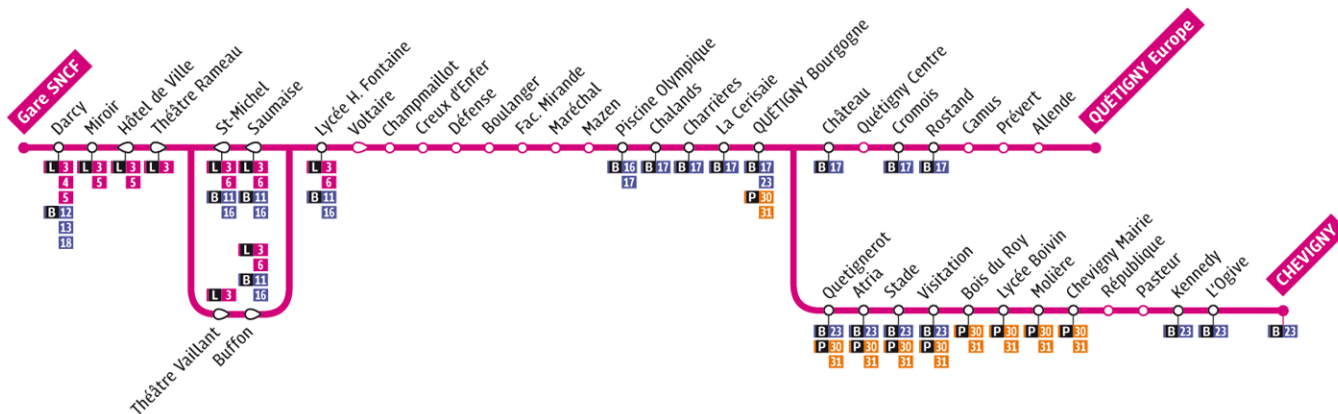

# Direction Gare SNCF

Arrêt :  
Fac. Mirande

**Horaires valables**  
jusqu'au 10 juillet 2011

**Agence DIVIA**  
Place Grangier à Dijon

**0 800 10 2004**  
(appel gratuit depuis un poste fixe)

[www.divia.fr](http://www.divia.fr)

**LUNDI AU VENDREDI - MONDAY TO FRIDAY**

5h	6h	7h	8h	9h	10h	11h	12h	13h	14h	15h	16h	17h	18h	19h	20h	21h	22h	23h	0h
47	10	00	00	03	04	03	01	02	03	01	00	04	00	03	04	01	06	09	
55	18	05	03	07	09	08	07	08	09	07	05	09	05	10	11	24	27	30	
24	08	08	15	15	15	13	14	15	13	10	14	10	18	18	45	48	51		
31	13	11	19	19	21	19	18	21	19	16	19	15	25	25					
38	16	16	27	26	27	25	26	27	24	20	24	20	34	32					
46	21	19	33	32	31	32	30	32	31	25	29	25	41	39					
52	24	24	40	38	37	38	39	38	35	30	35	30	49	47					
57	29	27	45	44	43	44	44	43	40	34	40	38	56						
32	32	52	50	50	50	51	49	45	39	45	43								
36	36	57	56	55	56	56	55	50	44	50	48								
39	42							55	49	55	55								
44	45								54										
47	51								59										
52	56																		

**SAMEDI - SATURDAY**

5h	6h	7h	8h	9h	10h	11h	12h	13h	14h	15h	16h	17h	18h	19h	20h	21h	22h	23h	0h
50	02	01	09	02	03	07	00	06	07	05	05	05	05	05	01	03	06	09	
50	02	01	09	02	03	07	00	06	07	05	05	05	05	05	01	03	06	09	
13	10	19	12	12	17	11	17	14	13	12	13	13	13	11	24	27	30		
13	10	19	12	12	17	11	17	14	13	12	13	13	13	11	24	27	30		
23	21	30	22	24	29	21	27	21	20	20	20	20	21	20	45	48	51		
23	21	30	22	24	29	21	27	21	20	20	20	20	21	20	45	48	51		
33	29	41	32	34	38	33	35	28	28	27	28	27	30	31					
33	29	41	32	34	38	33	35	28	28	27	28	27	30	31					
43	39	51	42	45	50	43	43	35	34	35	35	35	40	42					
43	39	51	42	45	50	43	43	35	34	35	35	35	40	42					

**Points de vente DIVIA :** Tabac Presse Loto, 84 rue de Mirande (Dijon)  
Papeterie Tabac Presse, 52 boulevard de l'Université (Dijon)